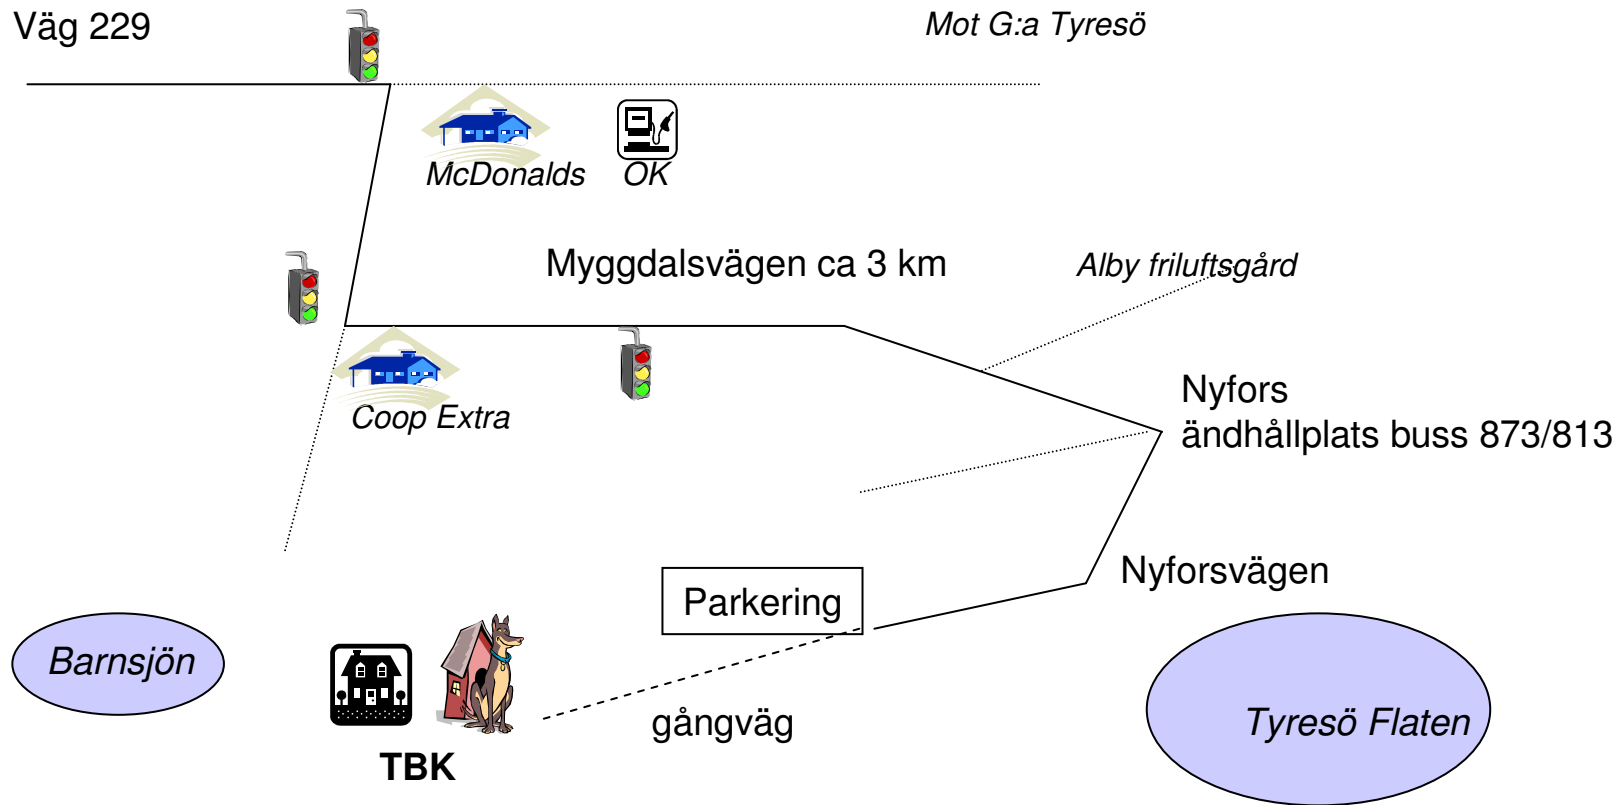

# Vägbeskrivning – till TBK

Om du kommer från stan:

Åk Nynäsvägen (väg 73) mot Nynäshamn - vid Skogskyrkogården sväng av mot Tyresö (väg 229)

Se Telefonkatalogen sid 72 E3